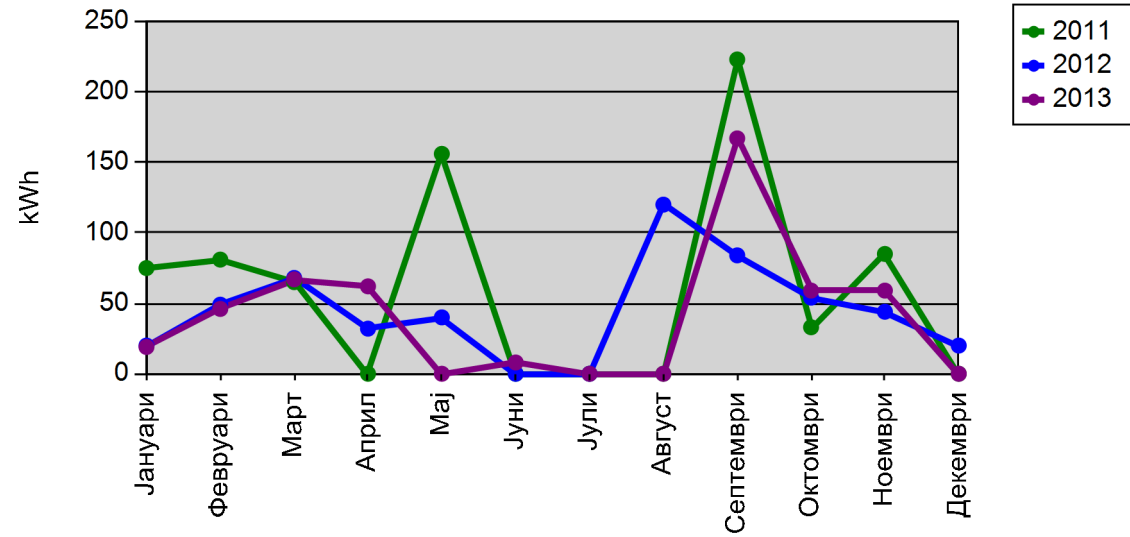

Á	ÁÁ	Ë		1950

Ž

FK \ L

2011	75.00	81.00	65.00	0.00	156.00	0.00	0.00	0.00	223.00	33.00	85.00	0.00
2012	20.00	49.00	68.00	32.00	40.00	0.00	0.00	120.00	84.00	54.00	44.00	20.00
2013	19.00	46.00	67.00	62.00	0.00	8.00	0.00	0.00	167.00	59.00	59.00	0.00

7 C&Ye fl7 C&YeL

2011	0.09	0.10	0.08	0.00	0.19	0.00	0.00	0.00	0.27	0.04	0.10	0.00
2012	0.02	0.06	0.08	0.04	0.05	0.00	0.00	0.14	0.10	0.06	0.05	0.02
2013	0.02	0.05	0.08	0.07	0.00	0.01	0.00	0.00	0.20	0.07	0.07	0.00