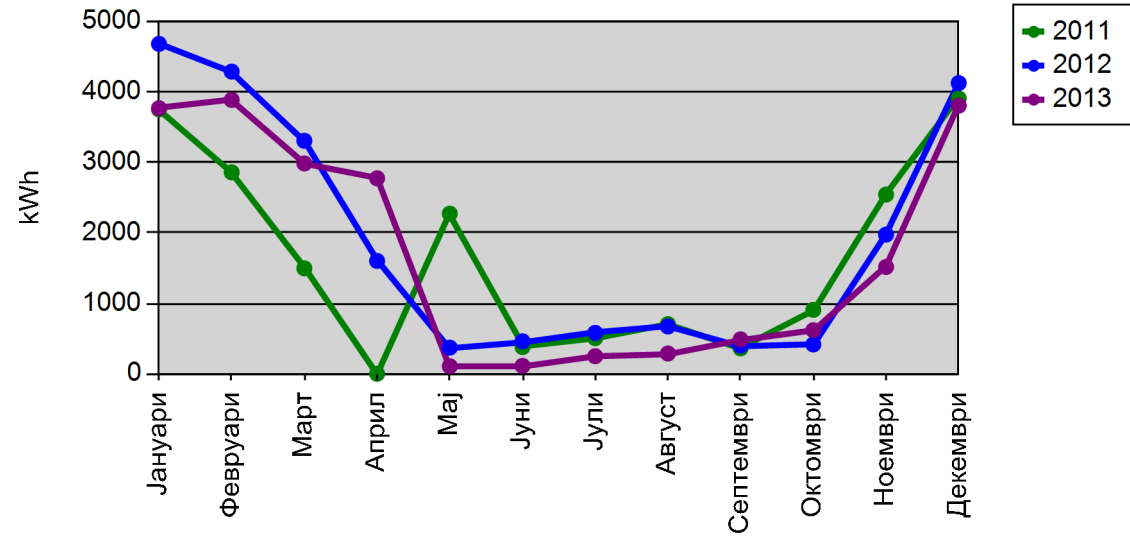

Á		Ě Á Á È Î G		1958

ž

FK\Ł

2011	3752.00	2858.00	1496.00	0.00	2272.00	379.00	505.00	704.00	360.00	907.00	2542.00	3907.00
2012	4681.00	4288.00	3306.00	1601.00	371.00	461.00	580.00	670.00	400.00	416.00	1975.00	4125.00
2013	3768.00	3886.00	2984.00	2774.00	106.00	112.00	249.00	287.00	488.00	618.00	1515.00	3805.00

7 C&Ye fl7 C&YeL

2011	4.48	3.41	1.79	0.00	2.71	0.45	0.60	0.84	0.43	1.08	3.04	4.66
2012	5.59	5.12	3.95	1.91	0.44	0.55	0.69	0.80	0.48	0.50	2.36	4.93
2013	4.50	4.64	3.56	3.31	0.13	0.13	0.30	0.34	0.58	0.74	1.81	4.54