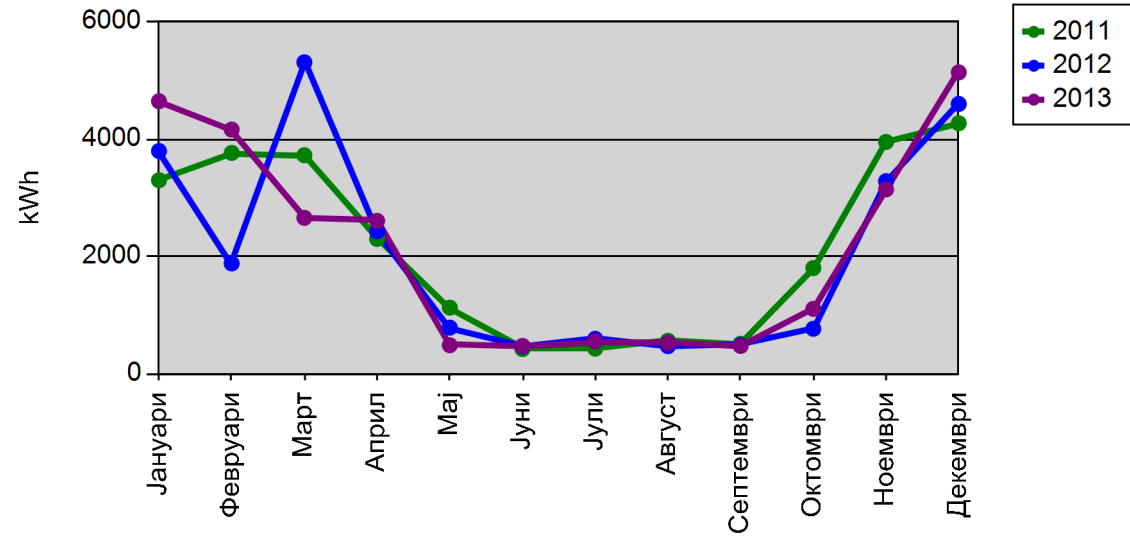

Ä Ä Á Á Ë Æ				1977

Ž

FK\Ł

2011	3295.00	3761.00	3721.00	2296.00	1126.00	419.00	427.00	562.00	511.00	1800.00	3948.00	4266.00
2012	3793.00	1878.00	5304.00	2425.00	785.00	464.00	595.00	470.00	487.00	766.00	3279.00	4595.00
2013	4641.00	4158.00	2655.00	2603.00	486.00	474.00	551.00	526.00	474.00	1105.00	3139.00	5132.00

7 C&Ye fl7 C&YeL

2011	3.93	4.49	4.44	2.74	1.34	0.50	0.51	0.67	0.61	2.15	4.71	5.09
2012	4.53	2.24	6.33	2.90	0.94	0.55	0.71	0.56	0.58	0.91	3.92	5.49
2013	5.54	4.96	3.17	3.11	0.58	0.57	0.66	0.63	0.57	1.32	3.75	6.13