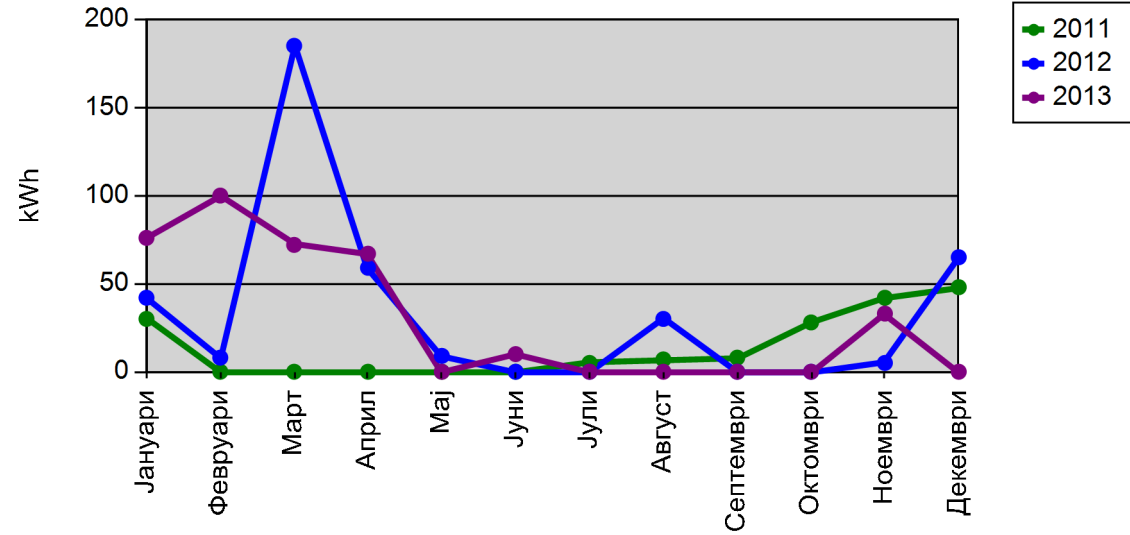

Ä Ä		Á Á		1948

Ž

FK \ L

2011	30.00	0.00	0.00	0.00	0.00	0.00	5.00	7.00	8.00	28.00	42.00	48.00
2012	42.00	8.00	185.00	59.00	9.00	0.00	0.00	30.00	0.00	0.00	5.00	65.00
2013	76.00	100.00	72.00	67.00	0.00	10.00	0.00	0.00	0.00	0.00	33.00	0.00

7 C&Ye fl7 C&YeL

2011	0.04	0.00	0.00	0.00	0.00	0.00	0.01	0.01	0.01	0.03	0.05	0.06
2012	0.05	0.01	0.22	0.07	0.01	0.00	0.00	0.04	0.00	0.00	0.01	0.08
2013	0.09	0.12	0.09	0.08	0.00	0.01	0.00	0.00	0.00	0.00	0.04	0.00